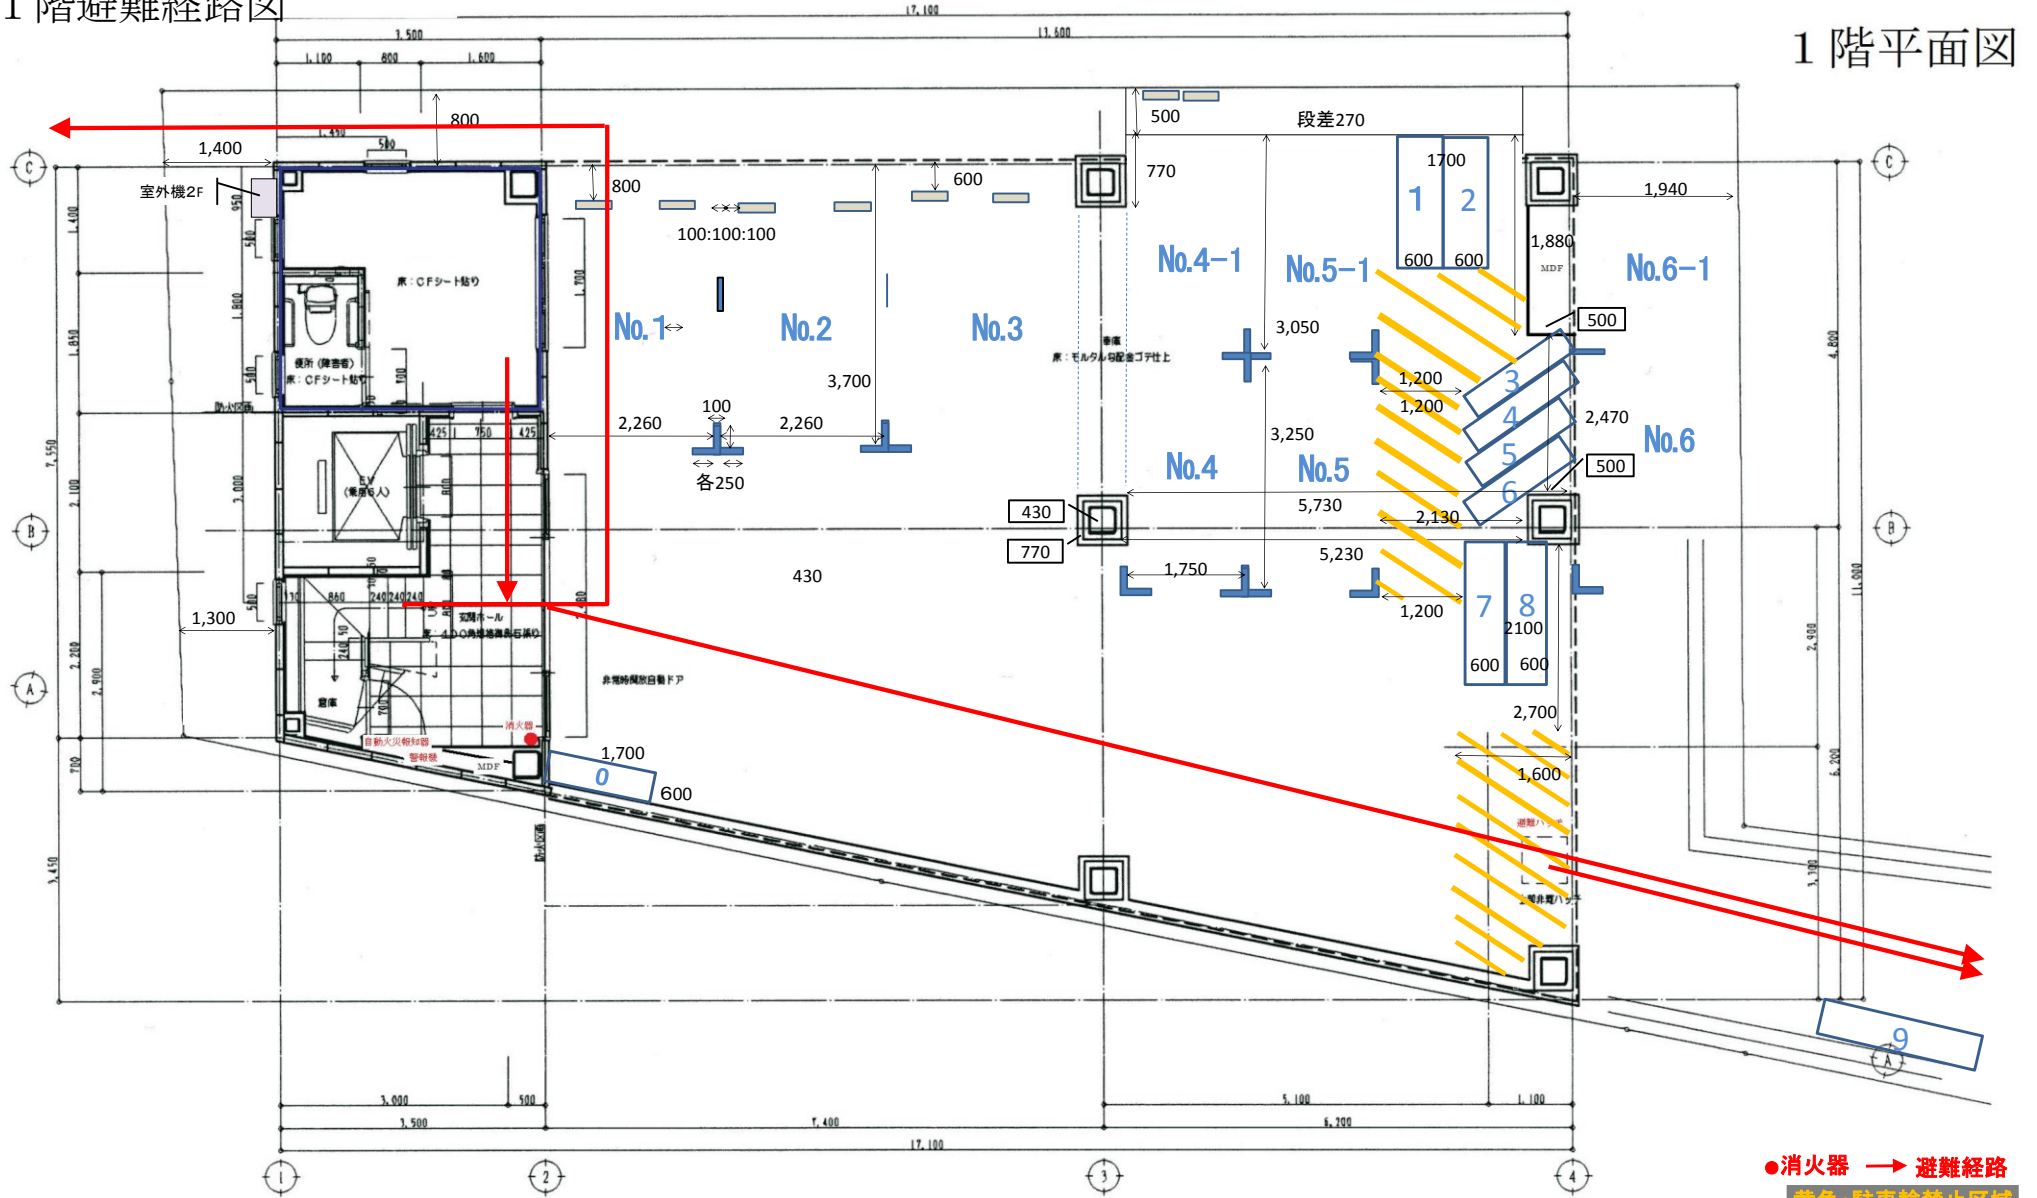

1階避難経路図

1階平面図

- 消火器 → 避難経路
- 黄色：駐車禁止区域
- 青枠：専有区域